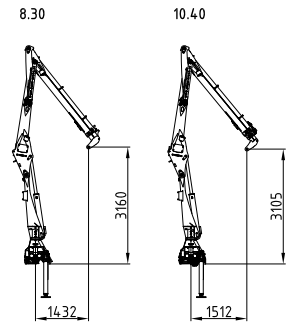

# 12 ZE 13 ZEp+

110 kNm	6,2 - 10,4 m	3,0 - 3,2 m	3,8 - 5 m	2.180 - 2.360 kg	425°	25 kNm	255 - 285 bar	1x Minimum 100 l/min ~ 50 kW	2x Minimum 75 l/min ~ 79 kW	LS Minimum 160 l/min ~ 80 kW

Seitensitz 04 rechts & links mit Armsystem 9.50  
Side seat 04 right & left with load booms 9.50

Rücksitz 04 mit Armsystem 9.50  
Back seat 04 with load booms 9.50

	12ZE10.40	2600	2070	1710	1440	1230	1080	800	(kg)
	13ZEp+10.40	2910	2310	1910	1610	1370	1200	890	(kg)
	12ZE8.30	2730	2170	1800	1520	1280			(kg)
	13ZEp+8.30	3050	2430	2010	1700	1430			(kg)
		4m	5m	6m	7m	8m	9m	10m	