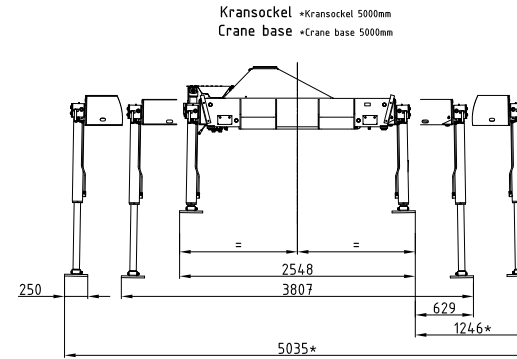

# 12 ZE 13 ZEp+

110 kNm	6,2 - 10,4 m	3,0 - 3,2 m	3,8 - 5 m	2.180 - 2.360 kg	425°	25 kNm	255 - 285 bar	1x Minimum 100 l/min ~ 50 kW	2x Minimum 75 l/min ~ 79 kW	LS Minimum 160 l/min ~ 80 kW

Seitensitz 04 rechts & links mit Armsystem 9.50  
Side seat 04 right & left with load booms 9.50

Rücksitz 04 mit Armsystem 9.50  
Back seat 04 with load booms 9.50

	12ZE10.40	2600	2070	1710	1440	1230	1080	800	(kg)
	13ZEp+10.40	2910	2310	1910	1610	1370	1200	890	(kg)
	12ZE8.30	2730	2170	1800	1520	1280			(kg)
	13ZEp+8.30	3050	2430	2010	1700	1430			(kg)
		4m	5m	6m	7m	8m	9m	10m	