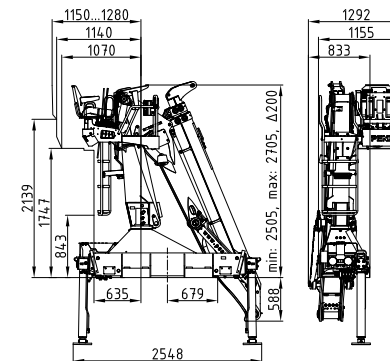

# 12 ZE 13 ZEp+

110 kNm	6,2 - 10,4 m	3,0 - 3,2 m	3,8 - 5 m	2.180 - 2.360 kg	425°	25 kNm	255 - 285 bar	1x Minimum 100 l/min ~ 50 kW	2x Minimum 75 l/min ~ 79 kW	LS Minimum 160 l/min ~ 80 kW

Seitensitz 04 rechts & links mit Armsystem 9.50  
Side seat 04 right & left with load booms 9.50

Rücksitz 04 mit Armsystem 9.50  
Back seat 04 with load booms 9.50

	12ZE10.40	2600	2070	1710	1440	1230	1080	800	(kg)
	13ZEp+10.40	2910	2310	1910	1610	1370	1200	890	(kg)
	12ZE8.30	2730	2170	1800	1520	1280			(kg)
	13ZEp+8.30	3050	2430	2010	1700	1430			(kg)
		4m	5m	6m	7m	8m	9m	10m	