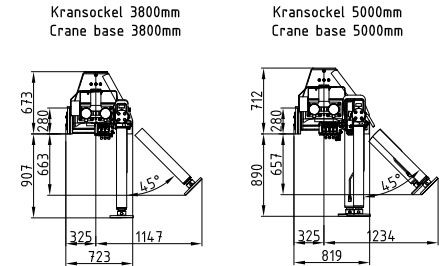

# 12 ZE 13 ZEp+

110 kNm	6,2 - 10,4 m	3,0 - 3,2 m	3,8 - 5 m	2.180 - 2.360 kg	425°	25 kNm	255 - 285 bar	1x Minimum 100 l/min ~ 50 kW	2x Minimum 75 l/min ~ 79 kW	LS Minimum 160 l/min ~ 80 kW

Seitensitz 04 rechts & links mit Armsystem 9.50  
Side seat 04 right & left with load booms 9.50

Rücksitz 04 mit Armsystem 9.50  
Back seat 04 with load booms 9.50

	12ZE10.40	2600	2070	1710	1440	1230	1080	800	(kg)
	13ZEp+10.40	2910	2310	1910	1610	1370	1200	890	(kg)
	12ZE8.30	2730	2170	1800	1520	1280			(kg)
	13ZEp+8.30	3050	2430	2010	1700	1430			(kg)
		4m	5m	6m	7m	8m	9m	10m	