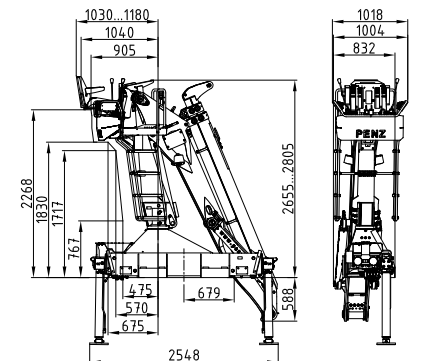

# 12 ZE 13 ZEp+

110 kNm	6,2 - 10,4 m	3,0 - 3,2 m	3,8 - 5 m	2.180 - 2.360 kg	425°	25 kNm	255 - 285 bar	1x Minimum 100 l/min ~ 50 kW	2x Minimum 75 l/min ~ 79 kW	LS Minimum 160 l/min ~ 80 kW

Seitensitz 04 rechts & links mit Armsystem 9.50  
Side seat 04 right & left with load booms 9.50

Rücksitz 04 mit Armsystem 9.50  
Back seat 04 with load booms 9.50

	12ZE10.40	2600	2070	1710	1440	1230	1080	800	(kg)
	13ZEp+10.40	2910	2310	1910	1610	1370	1200	890	(kg)
	12ZE8.30	2730	2170	1800	1520	1280			(kg)
	13ZEp+8.30	3050	2430	2010	1700	1430			(kg)
		4m	5m	6m	7m	8m	9m	10m	