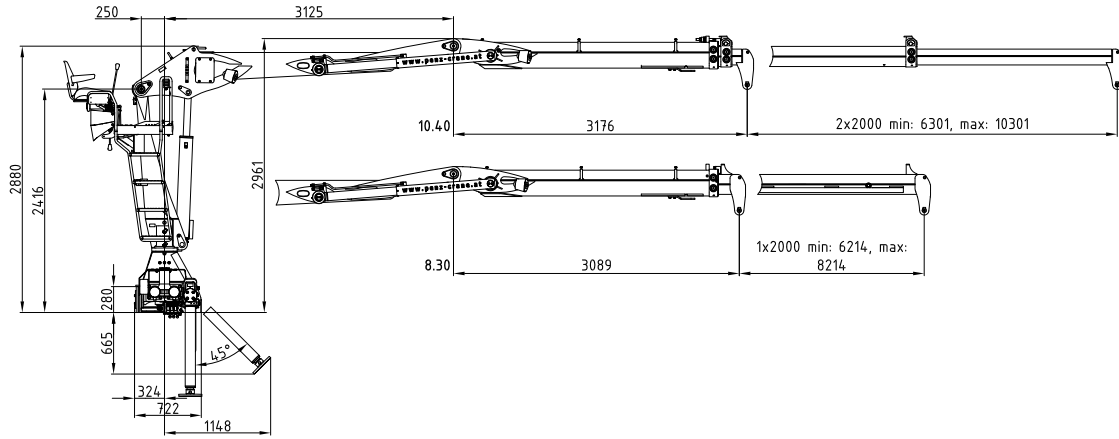

# 12 ZE 13 ZEp+

110 kNm	6,2 - 10,4 m	3,0 - 3,2 m	3,8 - 5 m	2.180 - 2.360 kg	425°	25 kNm	255 - 285 bar	1x Minimum 100 l/min ~ 50 kW	2x Minimum 75 l/min ~ 79 kW	LS Minimum 160 l/min ~ 80 kW

Seitensitz 04 rechts & links mit Armsystem 9.50  
Side seat 04 right & left with load booms 9.50

Rücksitz 04 mit Armsystem 9.50  
Back seat 04 with load booms 9.50

	12ZE10.40	2600	2070	1710	1440	1230	1080	800	(kg)
	13ZEp+10.40	2910	2310	1910	1610	1370	1200	890	(kg)
	12ZE8.30	2730	2170	1800	1520	1280			(kg)
	13ZEp+8.30	3050	2430	2010	1700	1430			(kg)
		4m	5m	6m	7m	8m	9m	10m	