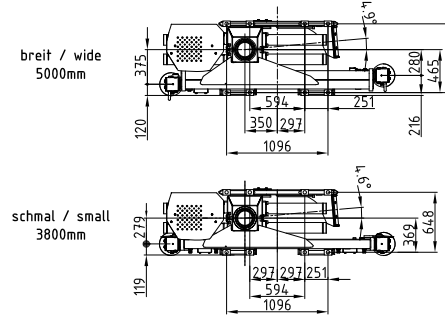

# 12 ZE 13 ZEp+

110 kNm	6,2 - 10,4 m	3,0 - 3,2 m	3,8 - 5 m	2.180 - 2.360 kg	425°	25 kNm	255 - 285 bar	1x Minimum 100 l/min ~ 50 kW	2x Minimum 75 l/min ~ 79 kW	LS Minimum 160 l/min ~ 80 kW

Seitensitz 04 rechts & links mit Armsystem 9.50  
Side seat 04 right & left with load booms 9.50

Rücksitz 04 mit Armsystem 9.50  
Back seat 04 with load booms 9.50

	12ZE10.40	2600	2070	1710	1440	1230	1080	800	(kg)
	13ZEp+10.40	2910	2310	1910	1610	1370	1200	890	(kg)
	12ZE8.30	2730	2170	1800	1520	1280			(kg)
	13ZEp+8.30	3050	2430	2010	1700	1430			(kg)
		4m	5m	6m	7m	8m	9m	10m	